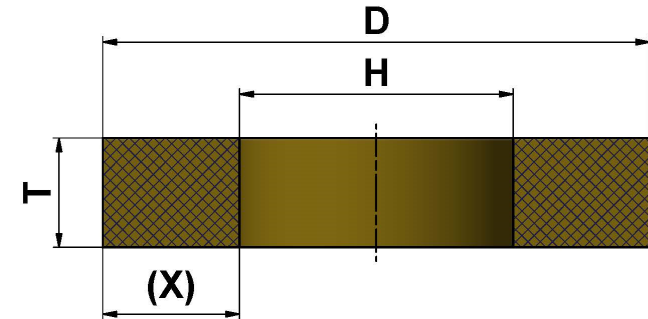

Meule Monobloc

Meule type 1A8 monobloc pour liant phénolique et polyimide.

Prix avantageux par rapport à une meule composée d'un corps et d'un bandeau abrasif.

D	T	H _{0/+0.05}
25	A définir	6 / 8 / 10 / 12
30		
40		
40		
50		20 / 25

D= Diamètre extérieur

T= Épaisseur totale

H= Alésage

"Promises kept. Deadlines met. Performance delivered."

11, Prés-Bersot
2087 Cornaux
Switzerland
Tel.: +41 32 757 37 85

ACTION SUPER ABRASIVE SA

www.actionsuper.ch - info@actionsuper.ch